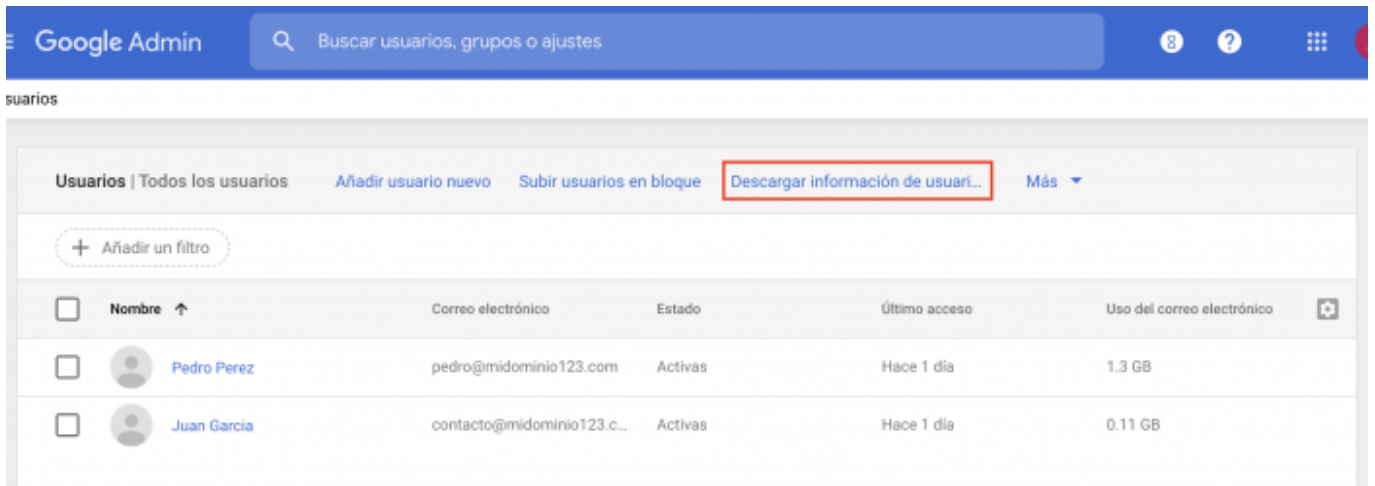

Selecciona las opciones de exportación tal y como se ven en la siguiente imagen:

Y finalmente haz click en **Descargar CSV** para obtener el archivo deseado: