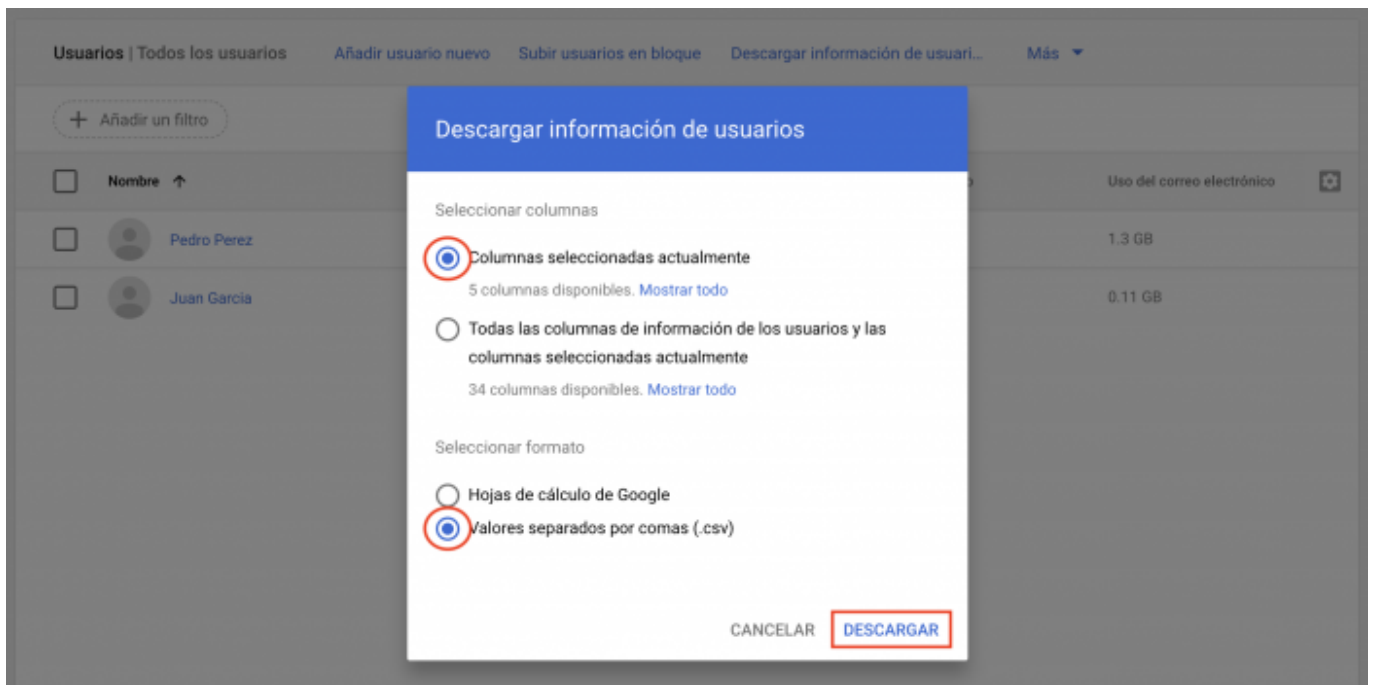

Selecciona las opciones de exportación tal y como se ven en la siguiente imagen: